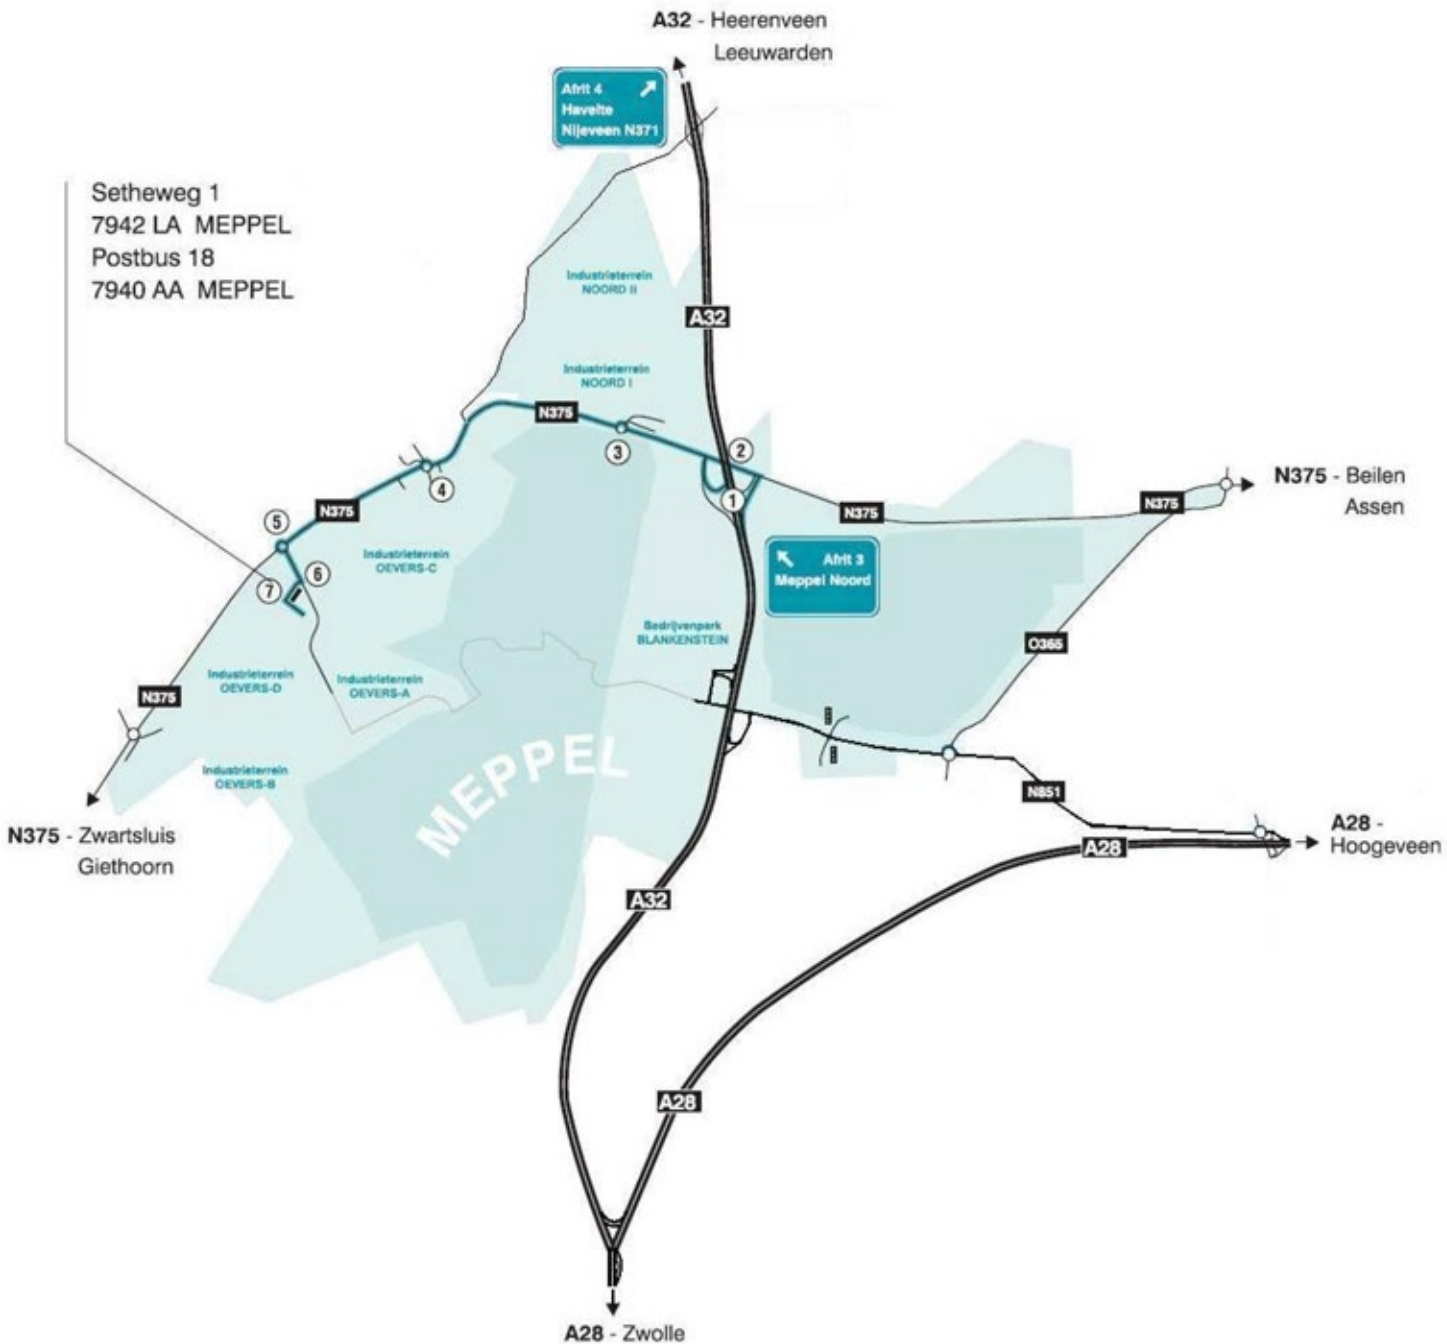

PLATTEGROND

ROUTEBESCHRIJVING

Vanuit Zwolle/Staphorst/Hoogeveen en Leeuwarden/Steenwijk

- ① Op A32 afrit 3 (Meppel Noord/Oevers/Haven)
- ② Einde afrit linksaf (Oevers/Haven)
- ③ Op rotonde rechtdoor (Oevers/Haven)
- ④ Volgende rotonde rechtdoor (Oevers/Haven)
- ⑤ Volgende rotonde linksaf (Oevers/Haven)
- ⑥ Eerste weg rechts, Setheweg
- ⑦ Aan de linkerhand N-Tra, Enavi en RENDO